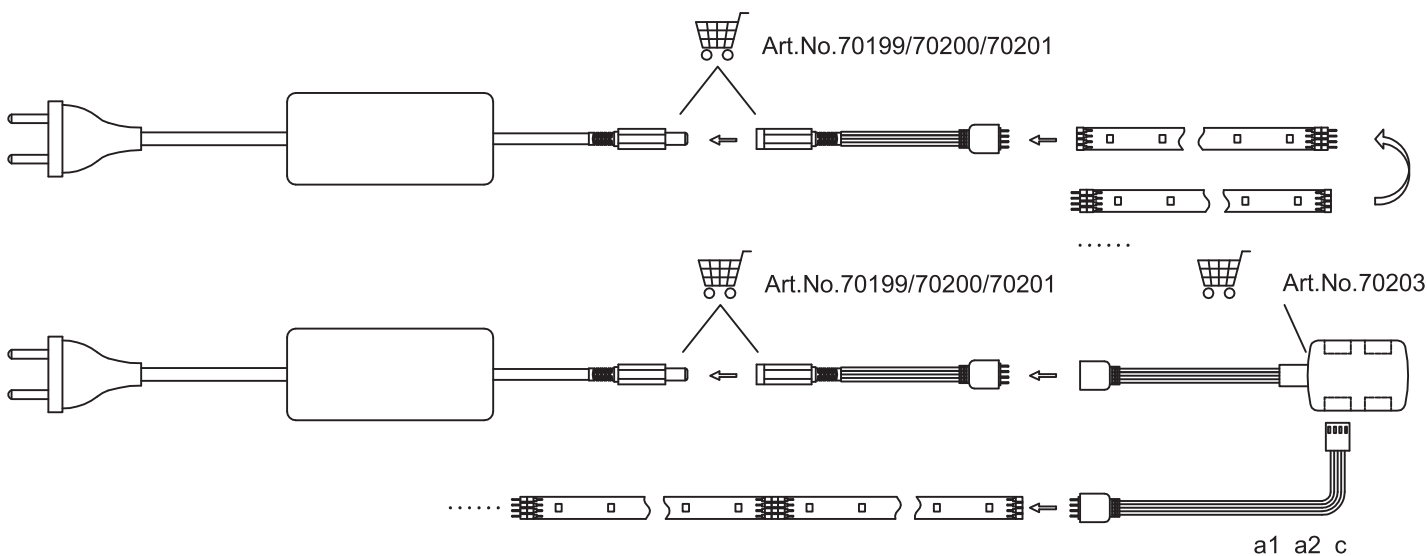

Safety Instructions

0, 1, 6, 8, 11, 12, 15,
22, 23, 25, 28

Info Hotline **+49 (0) 5041 998 389**

Mon. - Do. 7⁰⁰ - 20⁰⁰

Fr. 7⁰⁰ - 17⁰⁰

Paulmann Licht GmbH
31832 Springe / Germany
www.paulmann.com

Art.-Nr.:
701.96/97/98 702.05/
06/07/08/09/10/11/12
13/14/52/53/54/55/57
703.09/10/11/12/17/18
20/21/32/33/36/37/38
704.07/08/31/36/82/
83/84/85
705.02/03/04/05/06/07
(+MA 173) 
POW 03/14

a1,a2,b1,b2

I

70485/70431 / 70436 / 70482 / 70483/ 70484
70502 / 70503/ 70504 / 70505/ 70506/70507

70431 / 70436 / 70482 / 70483/ 70484
70503/ 70504 / 70505/ 70506/70507

J

K