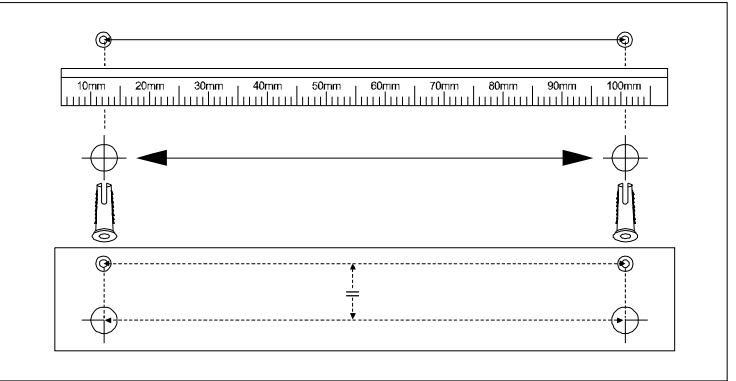

750.03

750.08

750.09

750.13

(+MA 173)

PPH 06/09

Art.No.
1x8W 288mm G5 885.08
1x13W 517mm G5 885.13