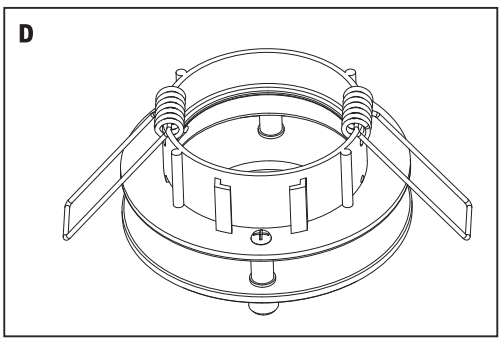

Art.-Nr.:
925.49
925.51

(+MA 173)
PBO 02/12

A  	 	 	 				
	 [mm]	 Security [W]	 [mm]	 Security [W]			
	70	50	60	35	60	50	90

 Paulmann SECURITY		<p>20 %</p> <p>80 %</p>	<p>Art.No.: 35W51mmGU5,3 832.45</p>
		<p>60 %</p> <p>40 %</p>	