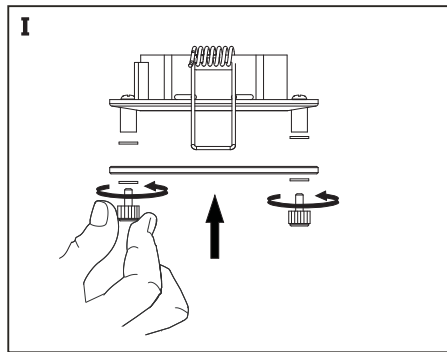

Art.-Nr.:
925.49
925.51

(+MA 173)
PBO 02/12

A  	 	 	 				
	 [mm]	 Security [W]	 [mm]	 Security [W]			
	70	50	60	35	60	50	90

 Paulmann SECURITY		<p>20 %</p> <p>80 %</p>	<p>Art.No.: 35W51mmGU5,3 832.45</p>
		<p>60 %</p> <p>40 %</p>	