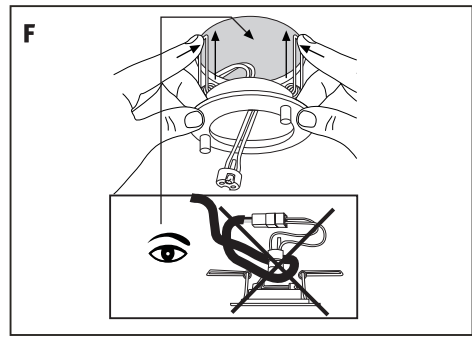

Art.-Nr.:
925.49
925.51

(+MA 173)
PBO 02/12

A  	 	 	 				
	 [mm]	 Security [W]	 [mm]	 Security [W]			
	70	50	60	35	60	50	90

 Paulmann SECURITY		<p>20 %</p> <p>80 %</p>	<p>Art.No.: 35W51mmGU5,3 832.45</p>
		<p>60 %</p> <p>40 %</p>	