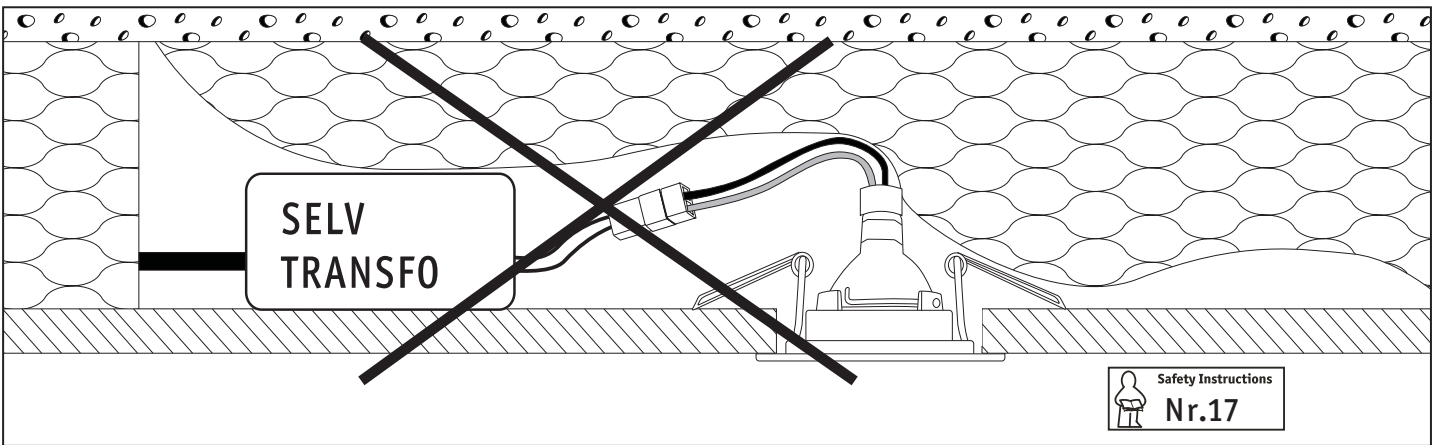

Art.-Nr.:
925.49
925.51

(+MA 173)
PBO 02/12

A  	 	 	 				
	 [mm]	 Security [W]	 [mm]	 Security [W]			
	70	50	60	35	60	50	90

 Paulmann SECURITY		<p>20 %</p> <p>80 %</p>	<p>Art.No.: 35W51mmGU5,3 832.45</p>
		<p>60 %</p> <p>40 %</p>	