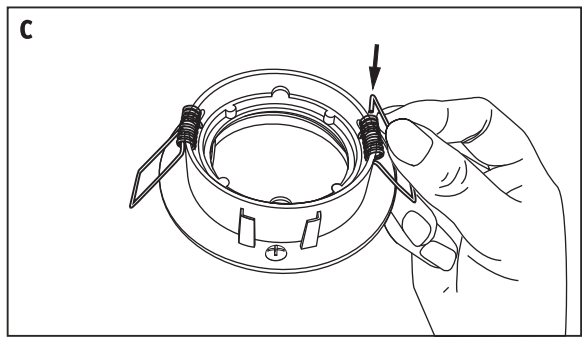

Art.-Nr.:
925.49
925.51

(+MA 173)
PBO 02/12

A  	 	 	 				
	 [mm]	 Security [W]	 [mm]	 Security [W]			
	70	50	60	35	60	50	90

 Paulmann SECURITY		<p>20 %</p> <p>80 %</p>	<p>Art.No.: 35W51mmGU5,3 832.45</p>
		<p>60 %</p> <p>40 %</p>	