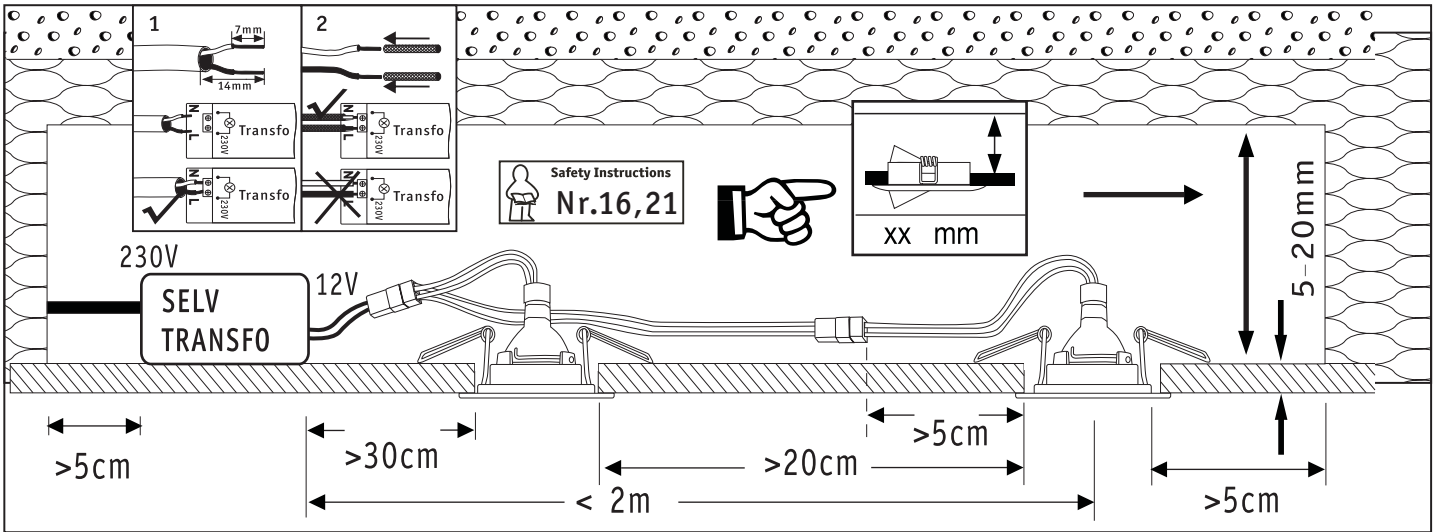

Art.-Nr.:
925.49
925.51

(+MA 173)
PBO 02/12

A  	 	 	 				
	 [mm]	 Security [W]	 [mm]	 Security [W]			
	70	50	60	35	60	50	90

 Paulmann SECURITY		<p>20 %</p> <p>80 %</p>	<p>Art.No.: 35W51mmGU5,3 832.45</p>
		<p>60 %</p> <p>40 %</p>	