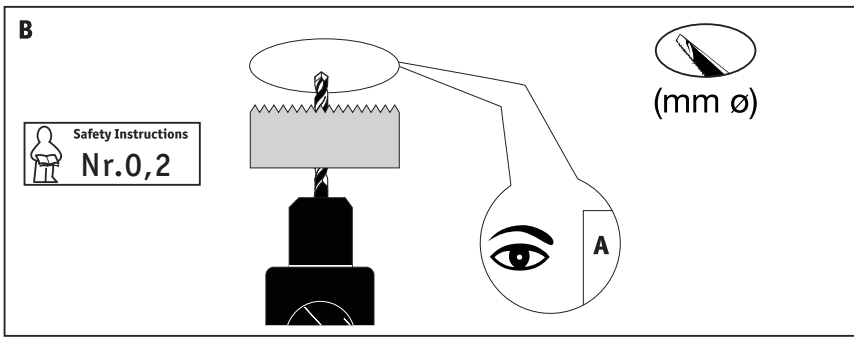

Art.-Nr.:
925.49
925.51

(+MA 173)
PBO 02/12

A  	 	 	 				
	 [mm]	 Security [W]	 [mm]	 Security [W]			
	70	50	60	35	60	50	90

 Paulmann SECURITY		<p>20 %</p> <p>80 %</p>	<p>Art.No.: 35W51mmGU5,3 832.45</p>
		<p>60 %</p> <p>40 %</p>	