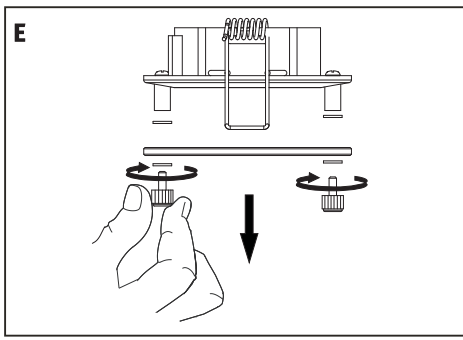

Art.-Nr.:
925.49
925.51

(+MA 173)
PBO 02/12

A  	 	 	 				
	 [mm]	 Security [W]	 [mm]	 Security [W]			
	70	50	60	35	60	50	90

 Paulmann SECURITY		<p>20 %</p> <p>80 %</p>	<p>Art.No.: 35W51mmGU5,3 832.45</p>
		<p>60 %</p> <p>40 %</p>	