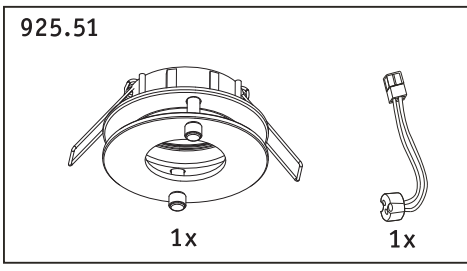

Art.-Nr.:
925.49
925.51

(+MA 173)
PBO 02/12

A  	 	 	 				
	 [mm]	 Security [W]	 [mm]	 Security [W]			
	70	50	60	35	60	50	90

 Paulmann SECURITY		<p>20 %</p> <p>80 %</p>	<p>Art.No.: 35W51mmGU5,3 832.45</p>
		<p>60 %</p> <p>40 %</p>	