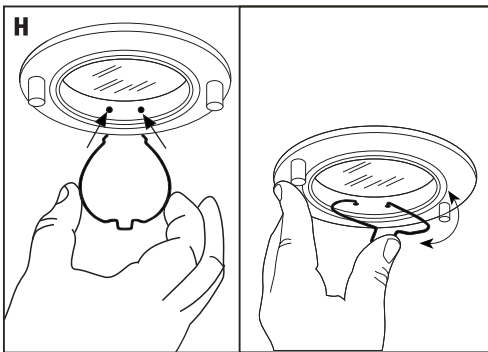

Safety Instructions 

 0,1,3,4,5b,6,7,8,9,10,11
12,13,15,16,17,19,20,21
22,23,25

Info Hotline  **+49 (0) 5041 998 389**
Mon.-Do. 7⁰⁰ - 20⁰⁰
Fr. 7⁰⁰ - 17⁰⁰

Paulmann Licht GmbH
31832 Springe / Germany
www.paulmann.com

Art.-Nr.:
925.49
925.51

(+MA 173)
PBO 02/12

A  	 	 	 				
	 [mm]	 Security [W]	 [mm]	 Security [W]			
	70	50	60	35	60	50	90

 Paulmann SECURITY		<p>20 %</p> <p>80 %</p>	<p>Art.No.: 35W51mmGU5,3 832.45</p>
		<p>60 %</p> <p>40 %</p>	