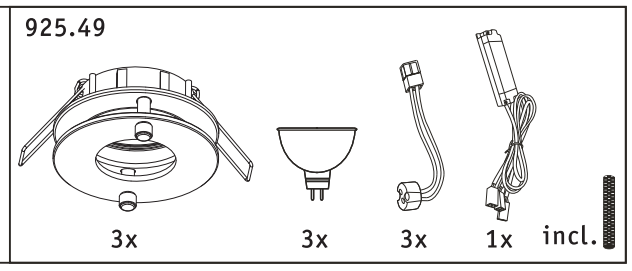

Safety Instructions 

 0,1,3,4,5b,6,7,8,9,10,11
12,13,15,16,17,19,20,21
22,23,25

Info Hotline  **+49 (0) 5041 998 389**
Mon.-Do. 7⁰⁰ - 20⁰⁰
Fr. 7⁰⁰ - 17⁰⁰

Paulmann Licht GmbH
31832 Springe / Germany
www.paulmann.com

Art.-Nr.:
925.49
925.51

(+MA 173)
PBO 02/12

A  	 	 	 				
	 [mm]	 Security [W]	 [mm]	 Security [W]			
	70	50	60	35	60	50	90

 Paulmann SECURITY		<p>20 %</p> <p>80 %</p>	<p>Art.No.: 35W51mmGU5,3 832.45</p>
		<p>60 %</p> <p>40 %</p>	