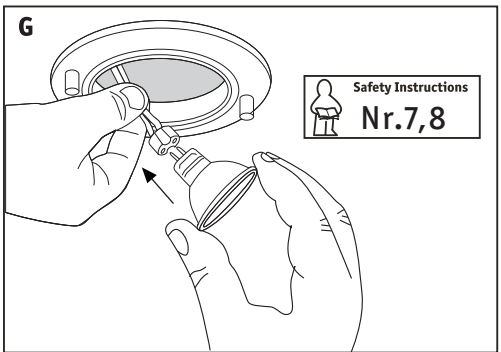

Art.-Nr.:
925.49
925.51

(+MA 173)
PBO 02/12

A  	 	 	 				
	 [mm]	 Security [W]	 [mm]	 Security [W]			
	70	50	60	35	60	50	90

 Paulmann SECURITY		<p>20 %</p> <p>80 %</p>	<p>Art.No.: 35W51mmGU5,3 832.45</p>
		<p>60 %</p> <p>40 %</p>	