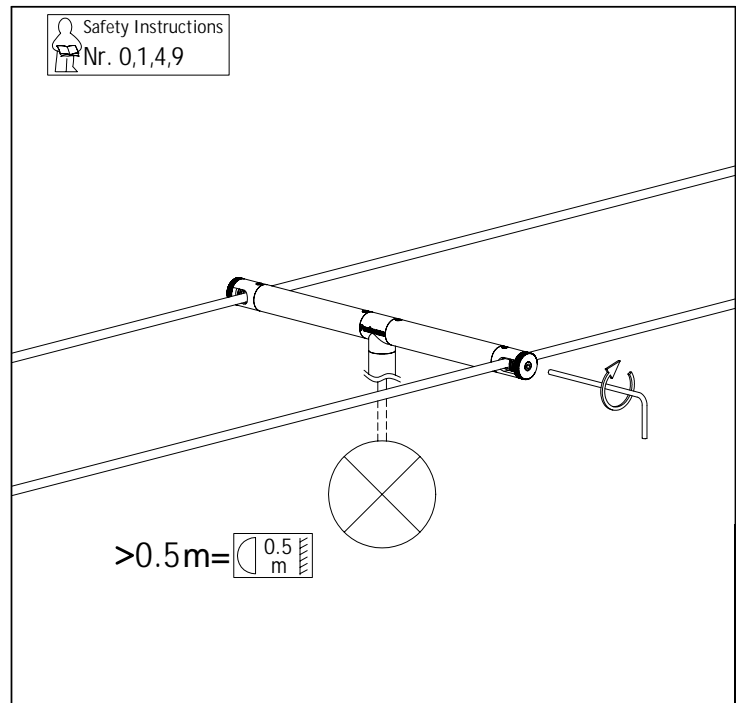

94016/94043

94017/94019

94018/94022

94023/94024

(+MA 173)

PDG 03/10

<p>incl.</p>  <p>GU4 1X35W</p>  <p>94016/94043</p>	<p>incl.</p>  <p>GU4 1X35W</p>  <p>94017</p>	<p>incl.</p>  <p>GU5.3 1X35W</p>  <p>94018</p>	<p>incl.</p>  <p>GU4 1X35W</p>  <p>94019</p>	<p>incl.</p>  <p>GU5.3 1X20W</p>  <p>94022</p>	<p>incl.</p>  <p>GU5.3 1X20W</p>  <p>94023</p>	<p>incl.</p>  <p>GU5.3 1X35W</p>  <p>94024</p>
--	--	--	--	--	--	--