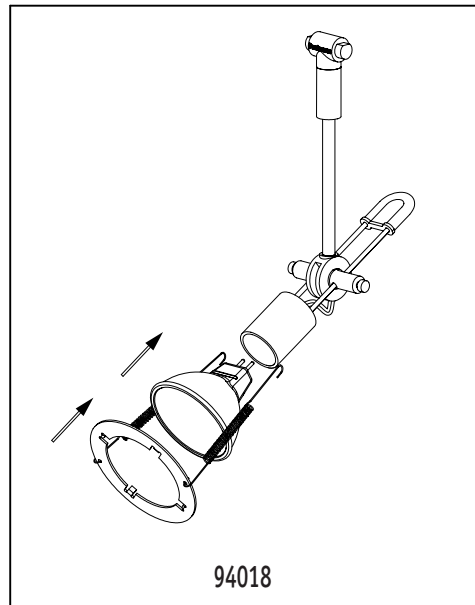

Paulmann Licht GmbH
31832 Springe / Germany
www.paulmann.com

+49 (0) 5041 998 389
Mon. - Do. 7⁰⁰ - 20⁰⁰
Fr. 7⁰⁰ - 17⁰⁰

Art.-Nr.:
94016/94043
94017/94019
94018/94022
94023/94024
(+MA 173)
v01

94016/94043

94017