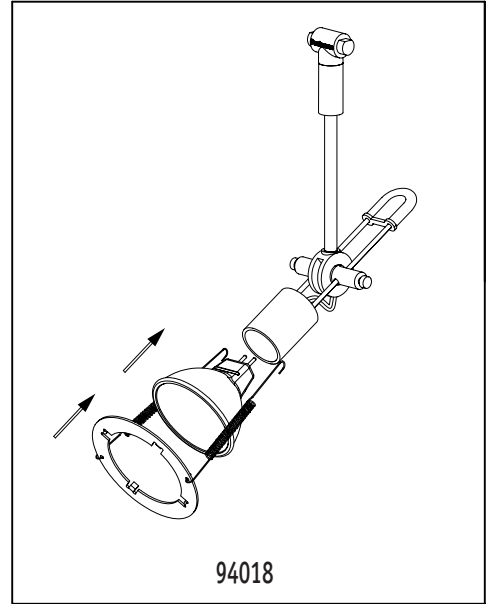

Paulmann Licht GmbH
31832 Springe / Germany
www.paulmann.com

+49 (0) 5041 998 389
Mon. - Do. 7⁰⁰ - 20⁰⁰
Fr. 7⁰⁰ - 17⁰⁰

Art.-Nr.:
94016/94043
94017/94019
94018/94022
94023/94024
(+MA 173)
v01

94016/94043

94017