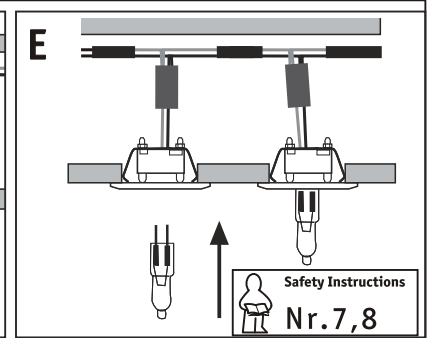

Art.-Nr.:
**921.95/921.96/
 921.98/921.99/
 985.31/985.41/
 985.61/985.81**
 (+MA 173)
 PBO 10/09

**921.95/921.96/
 921.98/921.99**

1x

**985.31/985.41/
 985.61/985.81**

10x 10x 1x

A

(Ø23mm)

Safety Instructions Nr. 0,2

B

Safety Instructions Nr. 3,4

1 **2**

**A, B, C,
 D, E**

Art.No.
 921.95/985.31
 921.96/985.41
 921.99/985.61

10W 9mm G4 Art.No. 831.109

Art.No.
 921.98/985.81

10W 9mm G4 Art.No. 831.179