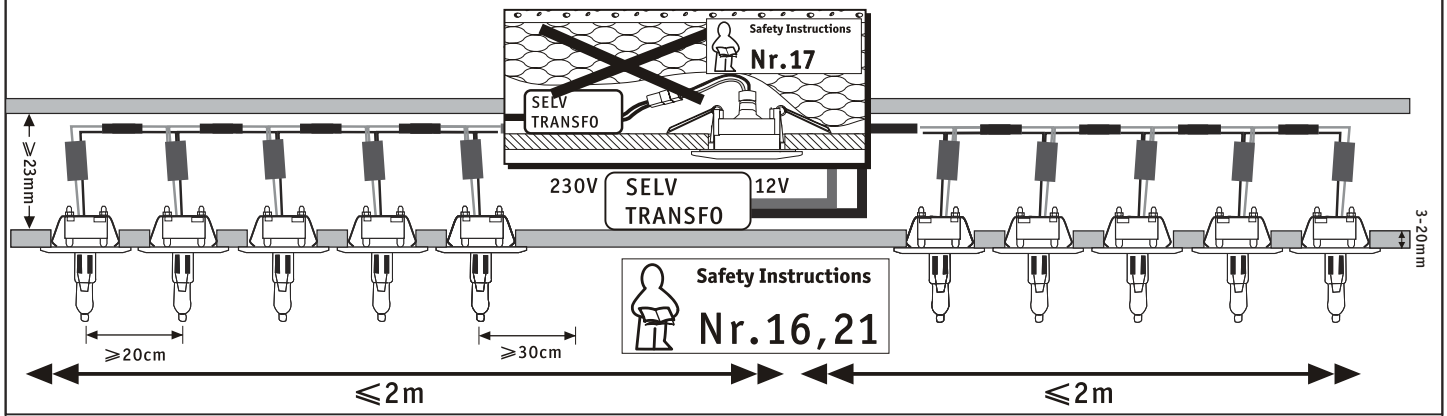

Art.-Nr.:
**921.95/921.96/
 921.98/921.99/
 985.31/985.41/
 985.61/985.81**
 (+MA 173)
 PBO 10/09

**921.95/921.96/
 921.98/921.99**

1x

**985.31/985.41/
 985.61/985.81**

10x 10x 1x

A

(Ø23mm)

Safety Instructions
Nr. 0, 2

B

Safety Instructions
Nr. 3, 4

1 **2**

7mm
14mm

Transfo 230V
 Transfo 230V
 Transfo 230V
 Transfo 230V

**A, B, C,
 D, E**

Art.No.
 921.95/985.31
 921.96/985.41
 921.99/985.61 → Art.No. 831.109
 10W 9mm G4

Art.No.
 921.98/985.81 → Art.No. 831.179
 10W 9mm G4