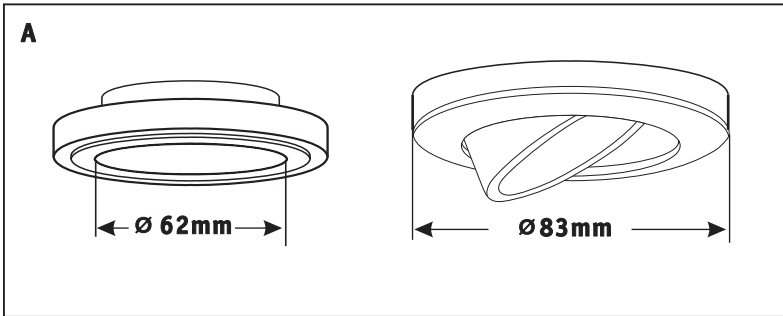

Art.-Nr.:

988.63

988.87

(+MA 173)

PSU 10/09

paulmann  
premium line

IP20

987.54