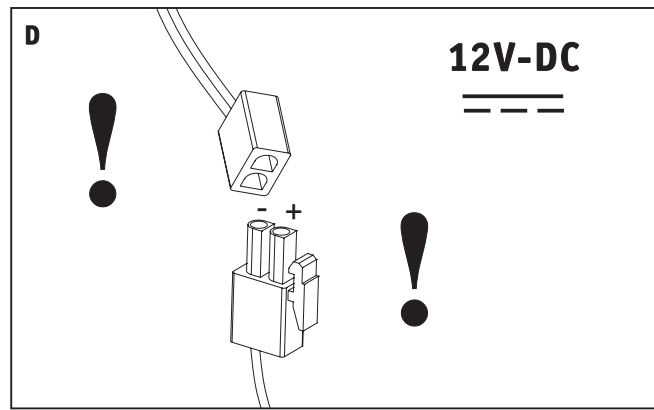

Art.-Nr.:

988.63

988.87

(+MA 173)

PSU 10/09

paulmann  
premium line

IP20

987.54