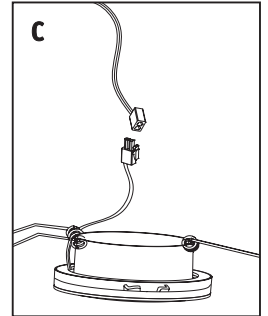

Art.-Nr.:

988.63

988.87

(+MA 173)

PSU 10/09

paulmann  
premium line

IP20

987.54