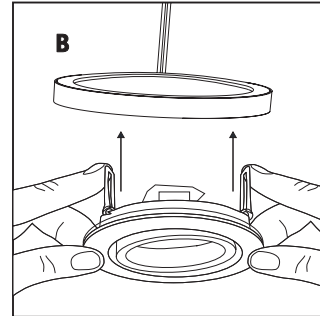

Art.-Nr.:

988.63

988.87

(+MA 173)

PSU 10/09

paulmann  
premium line

IP20

987.54