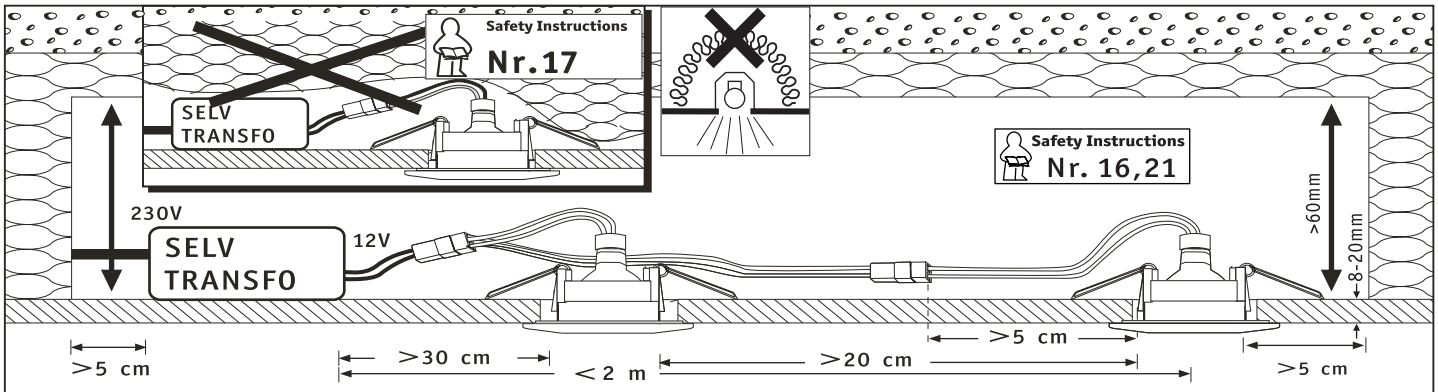

Safety Instructions

0,1,4,5b,6,7,8,9,10,11
12,15,16,17,19,20,21
22,23,25

+49 (0) 5041 998 389

Mon. - Do. 7⁰⁰ - 20⁰⁰
Fr. 7⁰⁰ - 17⁰⁰

Paulmann Licht GmbH
31832 Springe / Germany
www.paulmann.com

Art.-Nr.:
988.04/29/30
989.68/70/71/
73/76/77/78/
81/83

(+MA 173)
PBO 07/12

988.04 989.68 989.70 989.71		1x		1x	988.29		4x		4x		4x		2x	incl.			
--------------------------------------	--	----	--	----	--------	--	----	--	----	--	----	--	----	-------	--	--	--

incl.		5x		5x	988.30		3x		3x		1x	989.73		6x		6x	2x	989.78		6x	989.81		6x	989.83
-------	--	----	--	----	--------	--	----	--	----	--	----	--------	--	----	--	----	----	--------	--	----	--------	--	----	--------

M M	> 90°C	< 90°C	< 90°C	< 90°C	< 90°C	< 90°C	< 90°C
[mm]	[W]	[mm]	[W]	[mm]	[W]	[mm]	[mm]
	92	50	60	35	60	50	90

Safety Instructions Nr. 7,8	A, B, C, D, E	COOL BEAM	COOL BEAM	20%	80%	60%	40%
	>0,5m =	P Security	°C	↑ ↓	↑ ↓	↑ ↓	↑ ↓
Safety Instructions Nr. 9							