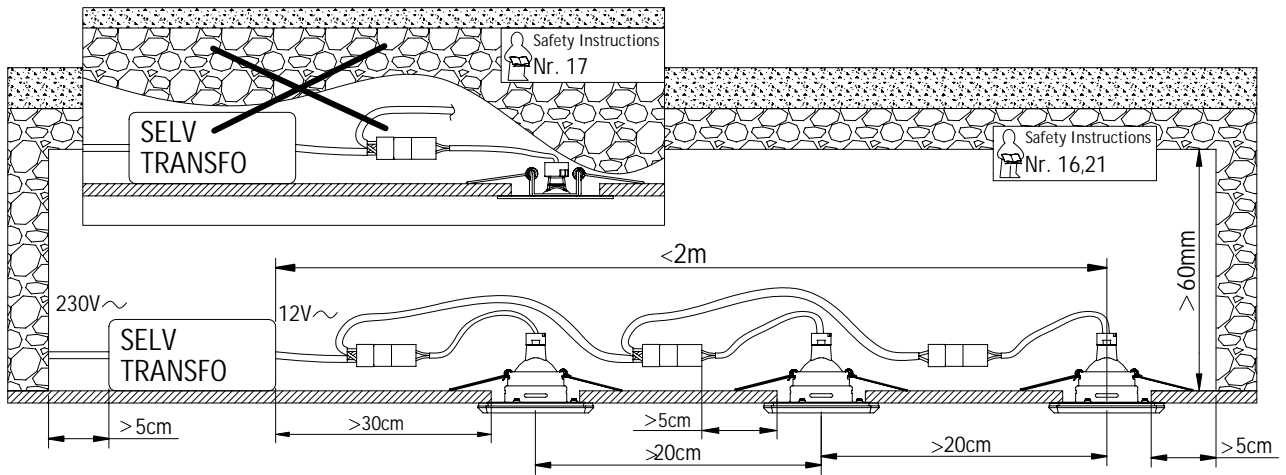

Art.-Nr.:
99475
99477

(+MA 173)
PDG 05/10

99475

99477

A Safety Instructions
Nr. 25

B Safety Instructions
Nr. 0,1

C Safety Instructions
Nr. 0,1,4

D

E Safety Instructions
Nr. 4,7,8

F

| Art. No. | |
|----------------|--------|
| 35W 51mm GU5.3 | 832.45 |
| 28W 51mm GU5.3 | 800.47 |
| 20W 51mm GU5.3 | 832.44 |
| 16W 51mm GU5.3 | 800.45 |