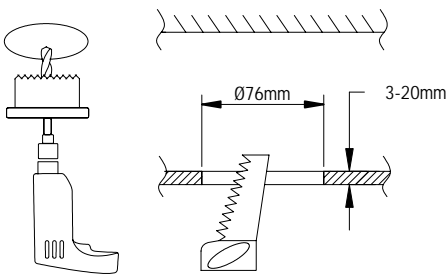

B Safety Instructions
Nr. 0,1