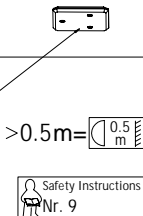

E Safety Instructions
Nr. 4,7,8

F

| Art. No. | |
|----------------|--------|
| 35W 51mm GU5.3 | 832.45 |
| 28W 51mm GU5.3 | 800.47 |
| 20W 51mm GU5.3 | 832.44 |
| 16W 51mm GU5.3 | 800.45 |