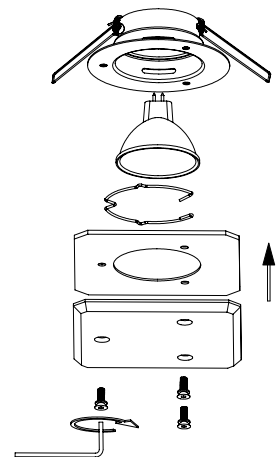

E Safety Instructions
Nr. 4,7,8

F

| Art. No. | |
|----------------|--------|
| 35W 51mm GU5.3 | 832.45 |
| 28W 51mm GU5.3 | 800.47 |
| 20W 51mm GU5.3 | 832.44 |
| 16W 51mm GU5.3 | 800.45 |