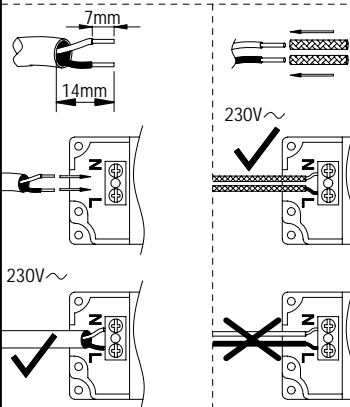

Art.-Nr.:
99475
99477

(+MA 173)
PDG 05/10

99475

99477

A Safety Instructions
Nr. 25

B Safety Instructions
Nr. 0,1

C Safety Instructions
Nr. 0,1,4

D

E Safety Instructions
Nr. 4,7,8

F

| Art. No. | |
|----------------|--------|
| 35W 51mm GU5.3 | 832.45 |
| 28W 51mm GU5.3 | 800.47 |
| 20W 51mm GU5.3 | 832.44 |
| 16W 51mm GU5.3 | 800.45 |